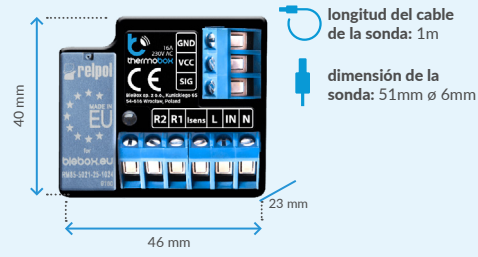

thermoBox

saunaBox

saunaBox PRO

longitud del cable de la sonda: 5m

dimensión de la sonda: 51mm ø 6mm