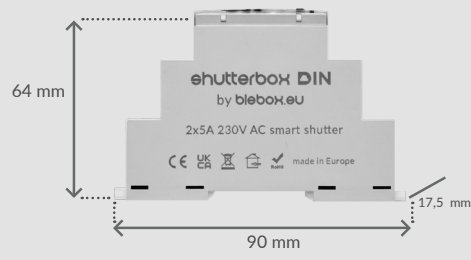

shutterBox DIN