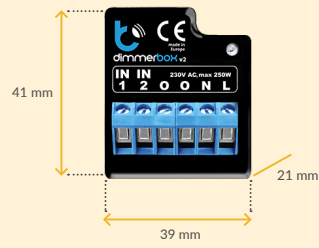

shutterBox	shutterBoxDC
<p>39 mm 41 mm 21 mm</p>	<p>37 mm 33 mm 21 mm</p>

encendido / apagado interruptores

switchBox	switchBox LIGHT	switchBoxD
<p>37 mm 35 mm 23 mm</p>	<p>38 mm 25 mm 23 mm</p>	<p>35 mm 42 mm 22 mm</p>

switchBoxDC	switchBoxT PRO
<p>36 mm 27 mm 22 mm</p>	<p>27 mm 27 mm 57 mm</p>

iluminación

iluminación regulable

dimmerBox

wLightBoxS

wLightBoxS PRO

iluminación multi-color

pixelBox

wLightBox PRO

wLightBox

sensores

temperatura

tempSensor AC	tempSensor
 <p>longitud del cable de la sonda: 1m</p> <p>dimensión de la sonda: 51mm ø 6mm</p> <p>x4 número de sondas que se pueden conectar</p> <p>31 mm</p> <p>36 mm</p> <p>33 mm</p>	 <p>longitud del cable de la sonda: 1m</p> <p>dimensión de la sonda: 51mm ø 6mm</p> <p>31 mm</p> <p>45 mm</p> <p>16 mm</p>

tempSensor PRO	
 <p>3,5 mm</p> <p>29 mm</p> <p>43 mm</p> <p>71 mm</p> <p>80 mm</p> <p>92 mm</p>	 <p>170 mm</p> <p>longitud del cable de la sonda: 2m</p> <p>dimensión de la sonda: 51mm ø 6mm</p> <p>x4 número de sondas que se pueden conectar</p>