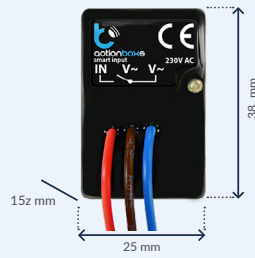

rainSensor
 <p>16 mm</p> <p>34 mm</p> <p>49 mm</p>

thermoBox

saunaBox

saunaBox PRO

longitud del cable de la sonda: 5m

dimensión de la sonda: 51mm ø 6mm

maneras adicionales de controlar

batería

actionBox

actionBoxS

actionBoxS WIRED

proxiBox

funciona con pilas

inBox

µRemote

sRemote