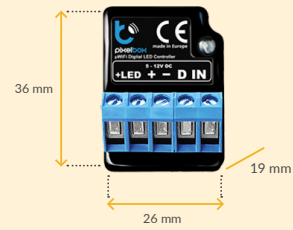

shutterBox	shutterBoxDC
<p>39 mm 41 mm 21 mm</p>	<p>37 mm 33 mm 21 mm</p>

encendido / apagado interruptores

switchBox	switchBox LIGHT	switchBoxD
<p>37 mm 35 mm 23 mm</p>	<p>38 mm 25 mm 23 mm</p>	<p>35 mm 42 mm 22 mm</p>

switchBoxDC	switchBoxT PRO
<p>36 mm 27 mm 22 mm</p>	<p>27 mm 27 mm 57 mm</p>

iluminación

iluminación regulable

dimmerBox

wLightBoxS

wLightBoxS PRO

iluminación multi-color

pixelBox

wLightBox PRO

wLightBox

sensores

temperatura

tempSensor AC	tempSensor
 <p>longitud del cable de la sonda: 1m</p> <p>dimensión de la sonda: 51mm ø 6mm</p> <p>x4 número de sondas que se pueden conectar</p> <p>31 mm</p> <p>36 mm</p> <p>33 mm</p>	 <p>longitud del cable de la sonda: 1m</p> <p>dimensión de la sonda: 51mm ø 6mm</p> <p>31 mm</p> <p>45 mm</p> <p>16 mm</p>