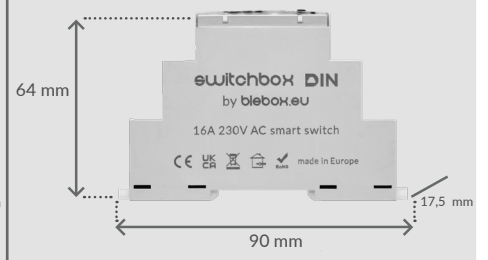

switchBox DIN