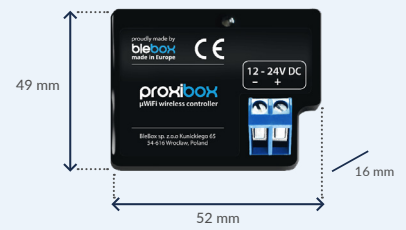

rainSensor
 <p>16 mm</p> <p>34 mm</p> <p>49 mm</p>

thermoBox

saunaBox

saunaBox PRO

longitud del cable de la sonda: 5m

dimensión de la sonda: 51mm ø 6mm

maneras adicionales de controlar

batería

actionBox

actionBoxS

actionBoxS WIRED

proxiBox

funciona con pilas

inBox

µRemote

sRemote