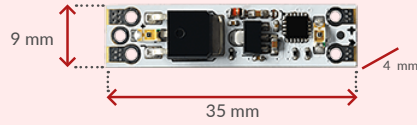

twilightSwitch